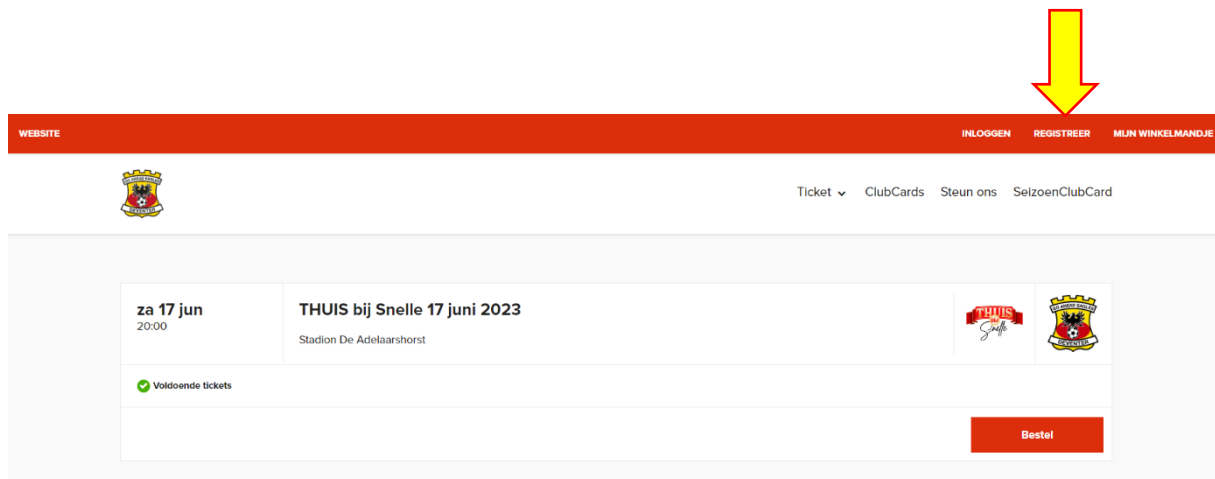

Lees hier eerst hoe je je alvast kunt registreren voor de start van de kaartverkoop voor THUIS bij Snelle op 13 februari.

Open daarna deze link: <https://voetbal-go-ahead-eagles.iticketsro.com/nl-NL/categories/thuis%20bij%20snelle>

Vul je gegevens in. Jouw e-mailadres is nodig om je de tickets toe te sturen, dus vul deze goed in.

Klik op 'verder'

A screenshot of the registration form. The 'Vul de volgende gegevens in' section includes fields for 'Voornaam', 'Achternaam', 'Adresnaam', 'Tussenvoeging', 'E-mail', 'Telefoon', 'Schiedamschen dielen (0-1)', and 'Geboortedatum (dd-mm-yy)'. There are 'Terug', 'Overstap', and 'Verder' buttons at the bottom.